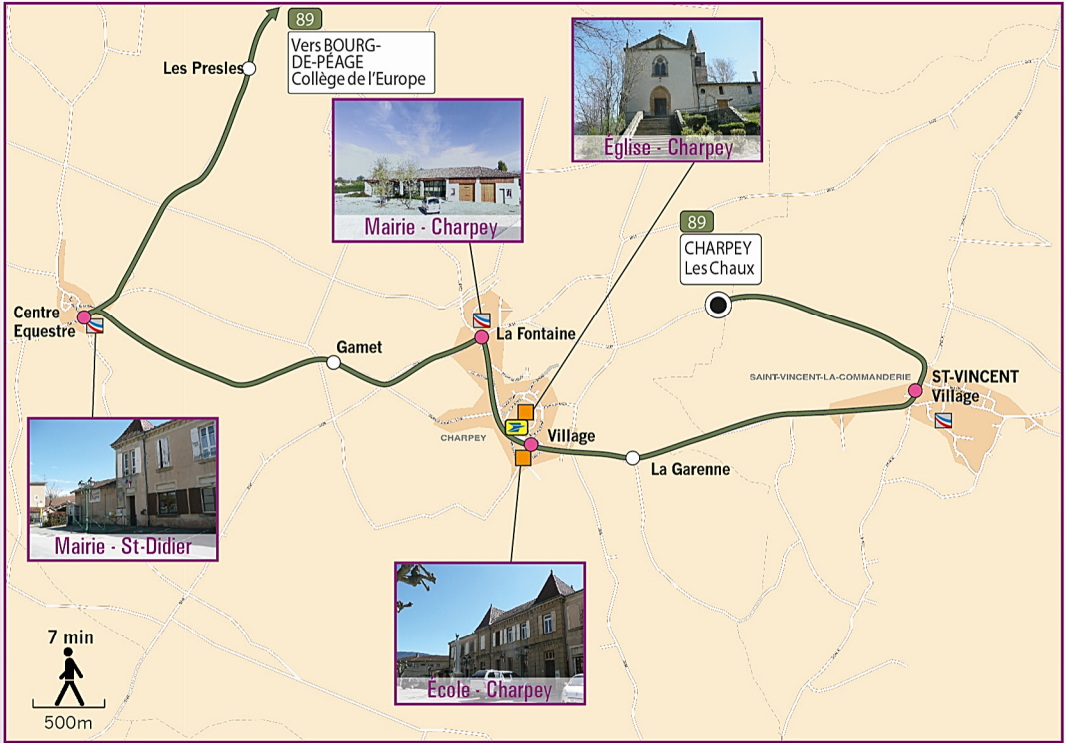

BUS, VÉLO & COVOITURAGE DÉPLACEZ-VOUS EN TOUTE SIMPLICITÉ !

1€20 MAXIMUM
LE TRAJET avec Citéa

HORAIRES, PLANS DISPONIBLES À PARTIR DU 1ER AOÛT 2015 SUR WWW.CITEA.INFO

CHARPEY

LÉGENDE

Lignes de bus desservant Charpey

89 ST-VINCENT Village ↔ BOURG-DE-PÉAGE/ROMANS Établissements scolaires 89

Dès la rentrée 2015, découvrez votre nouveau service de **Transport A la Demande !**

NOUVEAU !
TAD Secteur Monts du Matin

Lignes essentielles en correspondance

Cité3 Lycée Hoticole ↔ ST VÉRANT Centre Cial Cité3
intra Citéa ROMANS Gare Multimodale ↔ VALENCE Gare Routière intra Citéa

Arrêts de bus

- Terminus
- Point d'arrêt de bus
- Point d'arrêt de bus - TAD

Autres services de mobilité

SNCF Gare SNCF Aire de covoiturage

Autres

- Mairie
- Lieu de vie
- La Poste

89 Votre ligne de bus préférentielle

Transport à la Demande ! NOUVEAU !

Le service TAD* Monts du Matin permet de rejoindre les communes de Romans-sur-Isère, de Bourg-de-Péage, de Chabeuil et la Gare TGV.