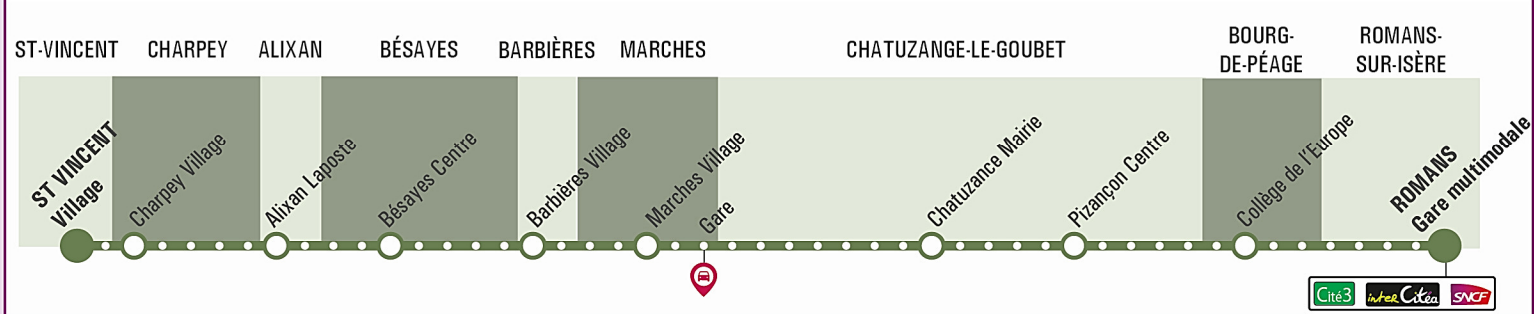

89 ST-VINCENT Village ↔ BOURG-DE-PÉAGE/ROMANS Établissements scolaires 89

Dès la rentrée 2015, découvrez votre nouveau service de **Transport A la Demande !**

NOUVEAU !
TAD Secteur Monts du Matin

Lignes essentielles en correspondance

Cité3 Lycée Hoticole ↔ ST VÉRANT Centre Cial Cité3
intra Citéa ROMANS Gare Multimodale ↔ VALENCE Gare Routière intra Citéa

Arrêts de bus

- Terminus
- Point d'arrêt de bus
- Point d'arrêt de bus - TAD

Autres services de mobilité

SNCF Gare SNCF Aire de covoiturage

Autres

- Mairie
- Lieu de vie
- La Poste

89 Votre ligne de bus préférentielle

Transport à la Demande ! NOUVEAU !

Le service TAD* Monts du Matin permet de rejoindre les communes de Romans-sur-Isère, de Bourg-de-Péage, de Chabeuil et la Gare TGV.